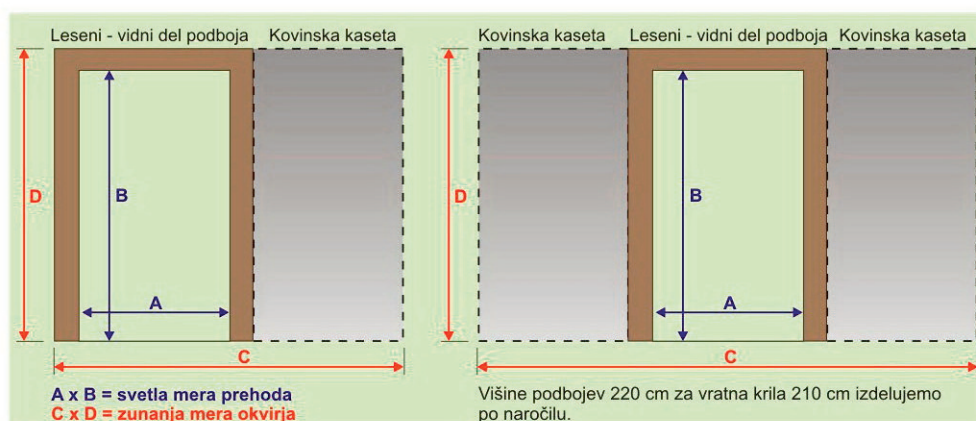

ENOSTRANSKO ODPIRANJE

PODBOJI ZA MONTAŽNO STENO DEBELINE 10 CM

Koda	Svetla mera prehoda širina x višina (v cm)	Zunanja mera okvirja širina x višina (v cm)	Dimenzija vratnega krila širina x višina (v cm)
383000841200	60 x 200	134 x 210	65 x 200
383000841201	70 x 200	154 x 210	75 x 200
383000841202	80 x 200	174 x 210	85 x 200
383000841203	90 x 200	194 x 210	95 x 200
383000841204	100 x 200	214 x 210	105 x 200

Debelina vratnih kril – max 4,0 cm. Širina odprtine kasete – 5,5 cm

PODBOJI ZA MONTAŽNO STENO DEBELINE 12,5 CM – PO NAROČILU

Koda	Svetla mera prehoda A x B (v cm)	Zunanja mera okvirja C x D (v cm)	Dimenzija vratnega krila širina x višina (v cm)
383000841210	60 x 200	134 x 210	65 x 200
383000841211	70 x 200	154 x 210	75 x 200
383000841212	80 x 200	174 x 210	85 x 200
383000841213	90 x 200	194 x 210	95 x 200
383000841214	100 x 200	214 x 210	105 x 200

Debelina vratnih kril – max 6,0 cm. Širina odprtine kasete – 7,5 cm

DVOSTRANSKO ODPIRANJE

PODBOJI ZA MONTAŽNO STENO DEBELINE 10 CM

Koda	Svetla mera prehoda širina x višina (v cm)	Zunanja mera okvirja širina x višina (v cm)	Dimenzija vratnega krila širina x višina (v cm)
383000841205	120 x 200	257 x 210	65 x 200
383000841206	140 x 200	297 x 210	75 x 200
383000841207	160 x 200	337 x 210	85 x 200
383000841208	180 x 200	377 x 210	95 x 200
383000841209	200 x 200	417 x 210	105 x 200

Debelina vratnih kril – max 4,0 cm. Širina odprtine kasete – 5,5 cm

PODBOJI ZA MONTAŽNO STENO DEBELINE 12,5 CM – PO NAROČILU

Koda	Svetla mera prehoda A x B (v cm)	Zunanja mera okvirja C x D (v cm)	Dimenzija vratnega krila širina x višina (v cm)
383000841215	120 x 200	257 x 210	65 x 200
383000841216	140 x 200	297 x 210	75 x 200
383000841217	160 x 200	337 x 210	85 x 200
383000841218	180 x 200	377 x 210	95 x 200
383000841219	200 x 200	417 x 210	105 x 200